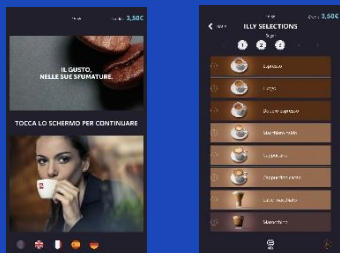

UNICA, INNOVATIVA, ELEGANTE E CON ELEVATE PRESTAZIONI

- Distributore a **sistema brevettato** Illy MPS
- **Touch screen** da 13" con grafica in slides

- Ottime prestazioni all'interno degli **uffici** e nei **luoghi pubblici**
- Sistema a **capsule** che mantiene inalterata la **qualità del caffè**

VARIETÀ NELLE PREPARAZIONI

TECNOLOGIA INNOVATIVA

MADE IN ITALY

COMODATO D'USO GRATUITO

ILLY FAS 400 T

OFFERTA AMPIA DI BEVANDE:

- Capsule Illy
- 4 contenitori per soluzioni

Dimensioni: 530 x 580 x 170 mm
(l,p,h)